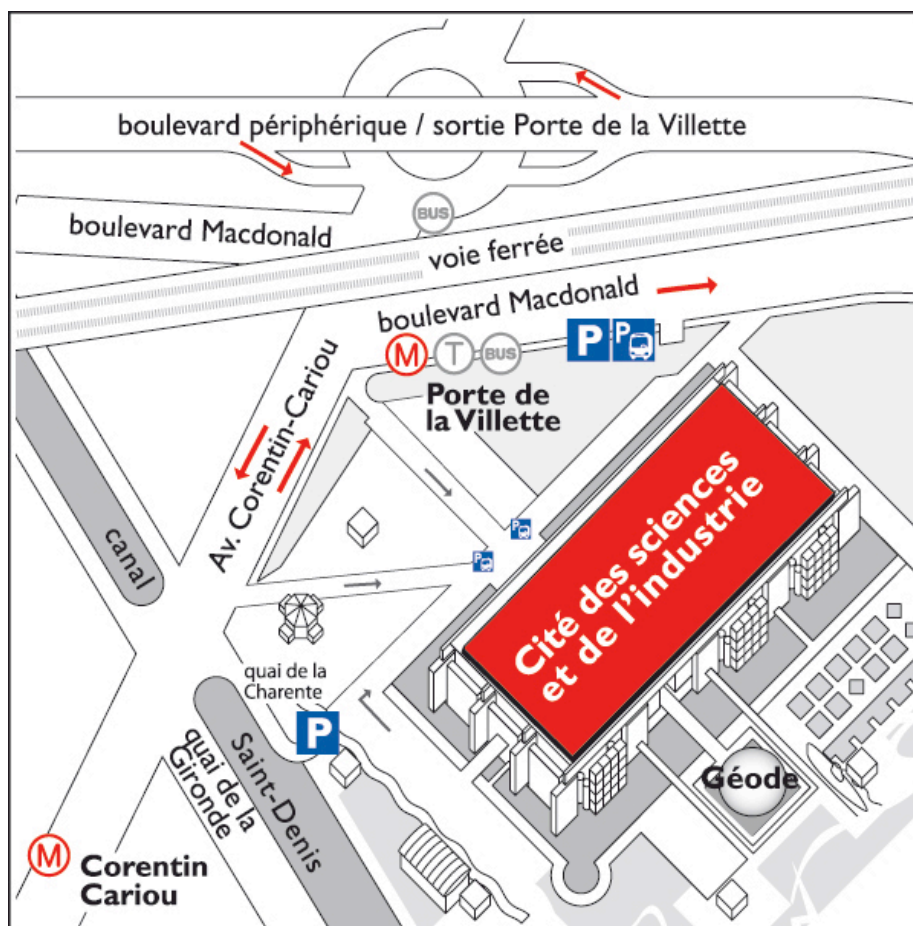

VISITE EXPOSITION “ CERVEAU “
CITÉ des SCIENCES et de l’ INDUSTRIE
Jeudi 4 décembre 2014

PROGRAMME

- 10h45 - Accueil dans le hall de la Cité des Sciences et de l'Industrie.
- 11h00 - Visite guidée de l'exposition "Cerveau" avec Maud Livrozet et Evanthia Ioannidou de l'équipe scientifique conceptrice de cette nouvelle exposition.
- 12h30 - Pour tous les participants, visite libre de l'ensemble des espaces consacrés aux expositions permanentes.
- 14h00 - Pour les participants ayant pris cette option, visite des expositions temporaires « Zizi sexuel » (14h) ou « Art robotique » (14h15).

RESTAURATION

A la Cité des Sciences et de l'Industrie, présence de selfs et d'un restaurant-salon de thé.

PARTICIPATION AUX FRAIS

Visite guidée « Cerveau » : 6,50€. Visite guidée « Cerveau » + « Zizi sexuel » ou « Art robotique » 9,50 €. Merci de prévoir l'appoint.

ACCÈS - POINT de RENCONTRE

Hall d'entrée au niveau de la banque d'accueil rouge de la Cité des Sciences et de l'Industrie, 30 Avenue Corentin Cariou, 75019.

CONTACTS

En cas de besoin, téléphone de Jean-Claude Boucaut (06.72.27.92.99)